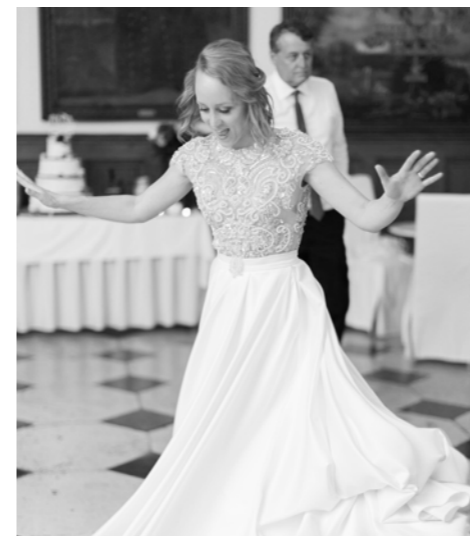

Lamberggasse 31, 8225 Pöllau
Tel: +43 (0) 3335 23 50
info@steiertorte.at, www.konditorei-ebner.at

Naschglück

8223 Stubenberg am See 78
Tel: +43 (0) 676 73 02 102
ichwill@naschglueck.at

Sie benötigen noch weitere Lieferanten? Fragen sie uns einfach!
Natürlich können sie auch die Lieferanten Ihres Vertrauens mitbringen!

Weitere Service-Leistungen (Preise auf Anfrage)

- **Getränke-Service** durch das Team Herberstein bei Empfang & Agape (für max. 50 Personen)
- **Schlossführung** als Rahmenprogramm für Ihre Gäste
- **Shuttle-Service** zu den umliegenden Hotels
- Nutzung der Suite oder Schlosszimmer für **Brautstyling/Fotoshooting** für ca. 3 Stunden
- **Weekend-Paket** (Freitag bis Sonntag bzw. an drei aufeinanderfolgenden Tagen)
  2 Nächte im Schloss, Get-together bzw. Polterabend am Anreisetag, Empfang, Trauung, Agape, Dinner & Fest am Hochzeitstag, Frühstück bzw. Brunch am Abreisetag
- kostenfreie **Parkplätze** im Schlossareal

Wissenswertes

- Kein Feuerwerk: Aus Sicherheitsgründen dürfen keine Raketen in der Nähe des Schlosses und des Tierparks abgeschossen werden.
- Keine Luftballons: aus Rücksicht auf die Tiere im angrenzenden Tierpark und die Umwelt.
- Keine Konfettikanonen und Nebelmaschinen: aus Rücksicht auf die Umwelt und die Gemälde im Schloss.
- Gerne beraten wir Sie mit kreativen Alternativen, wie zum Beispiel Feuershow, Fotobox, Hüpfburg,...
- keine offizielle Sperrstunde